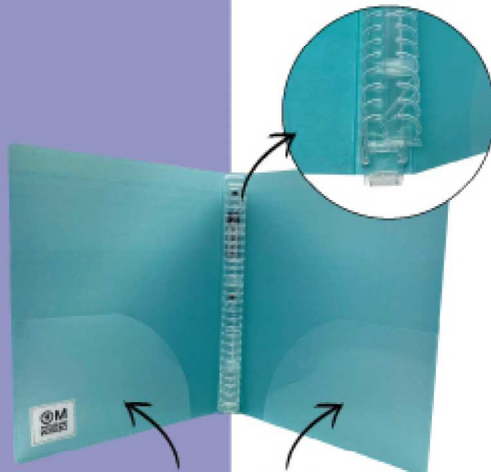

便利なポケット2つ付き