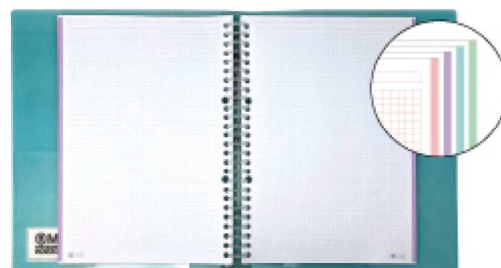

### M<sup>®</sup> リングバインダーB5

サイズ(縦277×横220×背幅30mm)

- 重量 140g

- レッド 15016  4 580507 215016
- ブルー 15023  4 580507 215023
- パープル 15030  4 580507 215030

ミケルリウス完全監修による  
ミニマルでスタイリッシュな  
カラーバインダーができました!

上代 550円 発注単位 3

### M<sup>®</sup> リングバインダーB5(ルーズリーフ付き)

ミケルリウス初のB5サイズ26穴バインダーとルーズリーフのセット。ルーズリーフは80枚入っているのですぐにお使いいただけます。

サイズ(縦277×横220×背幅30mm)

- シート数 80枚
- 紙厚 70g/m<sup>2</sup>
- 重量 387g
- 5mmマス方眼 26穴

- レッド 15504  4 580507 215504
- ブルー 15511  4 580507 215511
- パープル 15528  4 580507 215528