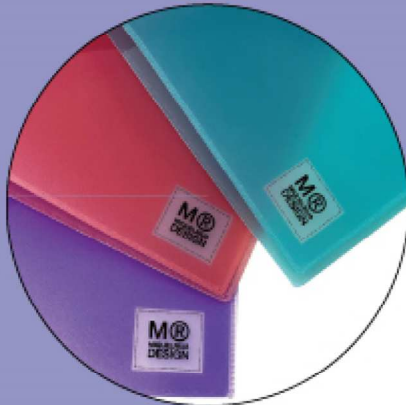

## 3月15日発売

**M<sup>®</sup>**  
MIQUELRIUS  
DESIGN

片手で開閉可能

便利なポケット2つ付き

### M<sup>®</sup> ルーズリーフB5 4色セット

罫線も見出しも  
可愛いパステル色!

- B5サイズ (182×257mm)
- シート数 80枚
  - 紙厚 70g/m<sup>2</sup>
  - 重量 253g
  - 5mmマス方眼 26穴

9220  4 422593 092200

上代 420円 発注単位 6

### M<sup>®</sup> リングバインダーB5

サイズ(縦277×横220×背幅30mm)

- 重量 140g

- レッド 15016  4 580507 215016
- ブルー 15023  4 580507 215023
- パープル 15030  4 580507 215030

ミケルリウス完全監修による  
ミニマルでスタイリッシュな  
カラーバインダーができました!

上代 550円 発注単位 3

### M<sup>®</sup> リングバインダーB5(ルーズリーフ付き)

ミケルリウス初のB5サイズ26穴バインダーとルーズリーフのセット。ルーズリーフは80枚入っているのですぐにお使いいただけます。

サイズ(縦277×横220×背幅30mm)

- シート数 80枚
- 紙厚 70g/m<sup>2</sup>
- 重量 387g
- 5mmマス方眼 26穴

- レッド 15504  4 580507 215504
- ブルー 15511  4 580507 215511
- パープル 15528  4 580507 215528